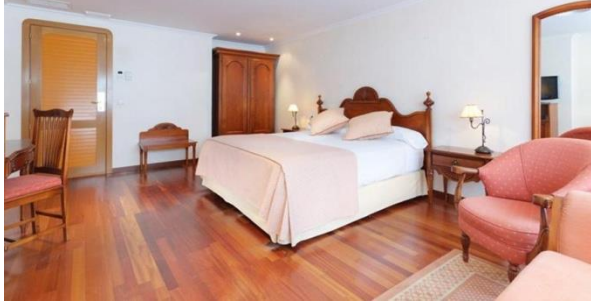

# RESTAURANTES Y BARES

Habitación  
Tryp

Habitación  
Superior

Habitación  
Junior  
Suite

Habitación  
Premium

Aqua  
Room

Habitación  
Familiar

## Habitaciones amplias y confortables completamente equipadas y climatizadas

# Habitación Superior

Elegante, amplia y luminosa habitación climatizada con cama de 1,50. Dos sillones y mesa escritorio pensado para ofrecerle el espacio perfecto

- Aire Acondicionado (Frío y Calor)
- Televisión
- Conexión gratuita a Internet Wifi
- Mesa de Trabajo
- Secador de pelo
- Teléfono Directo
- Espejo de aumento
- Mini-Bar
- Amenities en el baño

# Habitación Premium

Habitaciones elegantes y luminosas, de más de 25m<sup>2</sup> recién reformadas, con aire moderno y desenfadado. Dispone de un amplio baño con ducha aparte y bañera de hidromasaje.