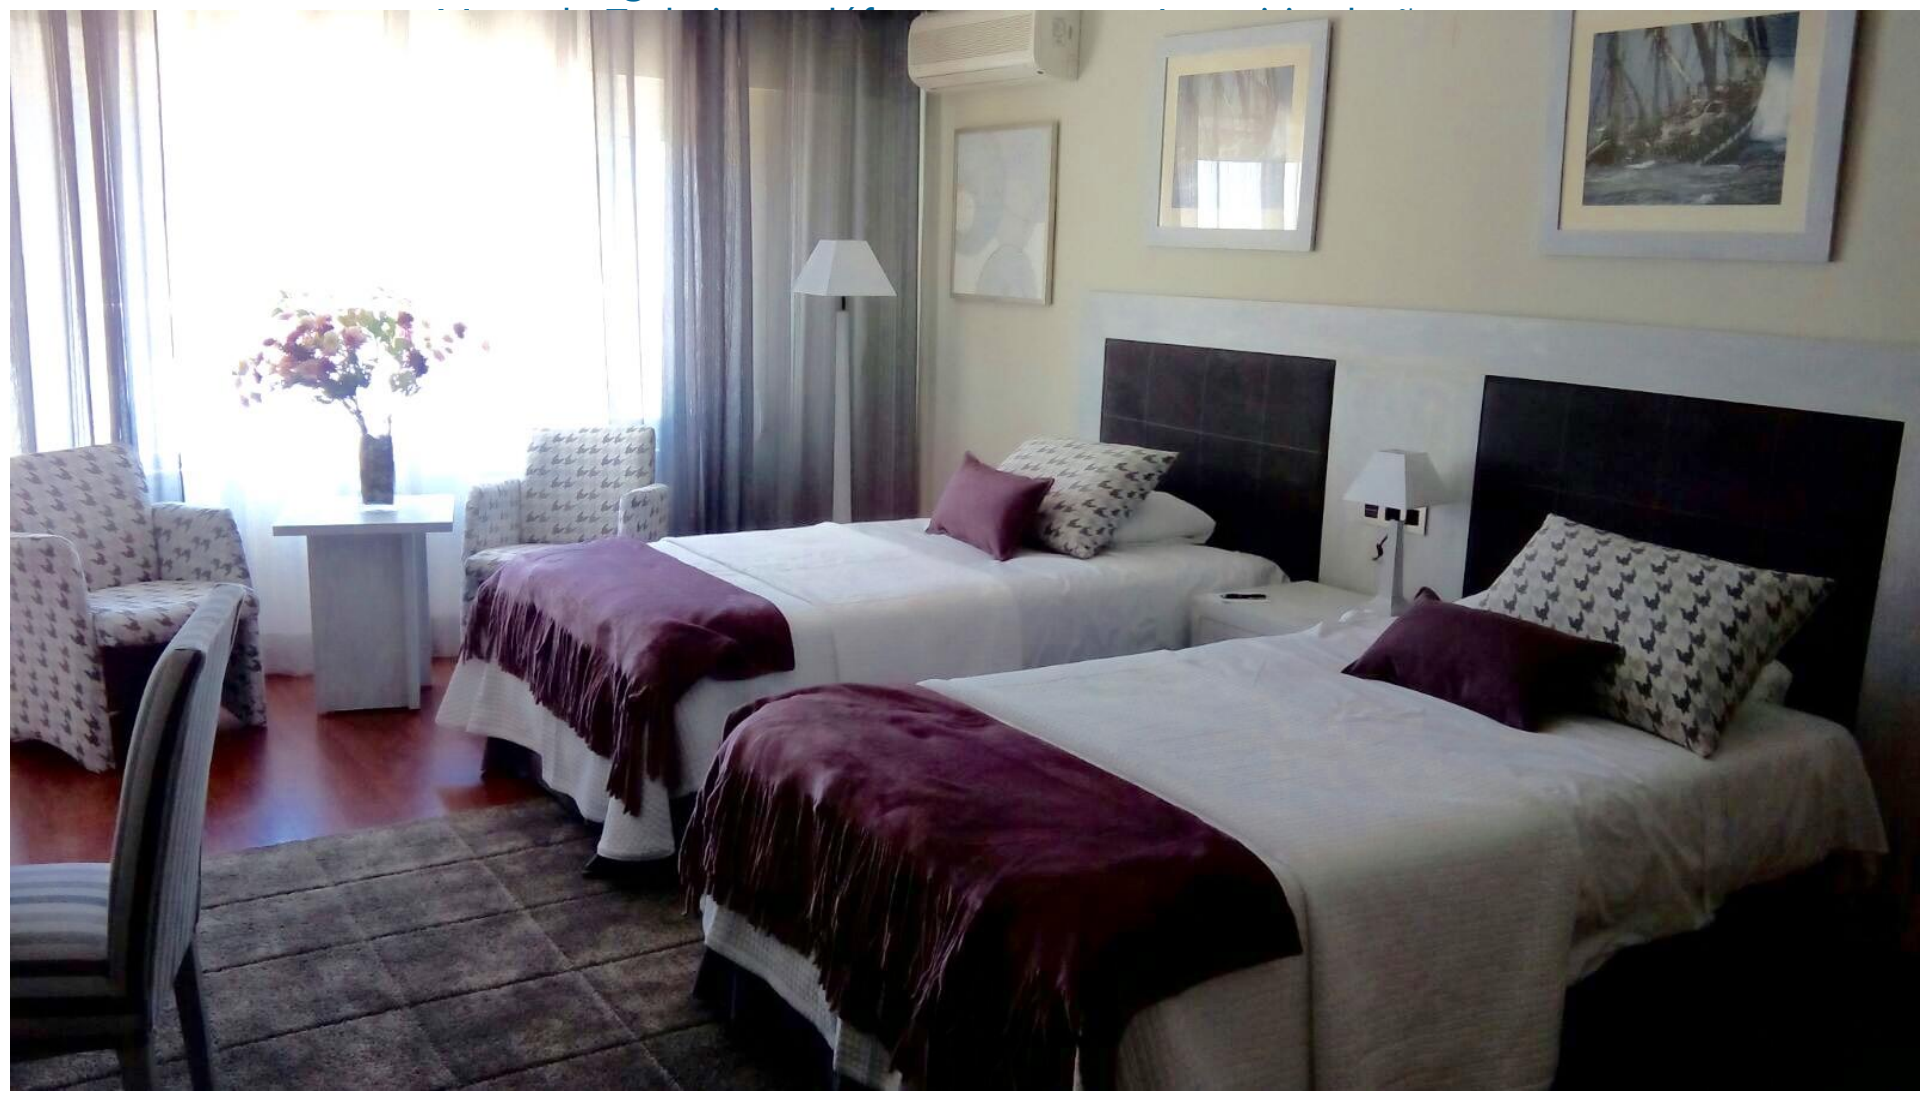

Habitación Premium

Habitaciones elegantes y luminosas, de más de 25m² recién reformadas, con aire moderno y desenfadado. Dispone de un amplio baño con ducha aparte y bañera de hidromasaje.

- Aire Acondicionado (Frío y Calor)
- Televisión vía satélite con película ppv.
- Conexión gratuita a Internet Wifi
- Amplia terraza exterior
- Mini-Bar
- Secador de pelo y espejo de aumento