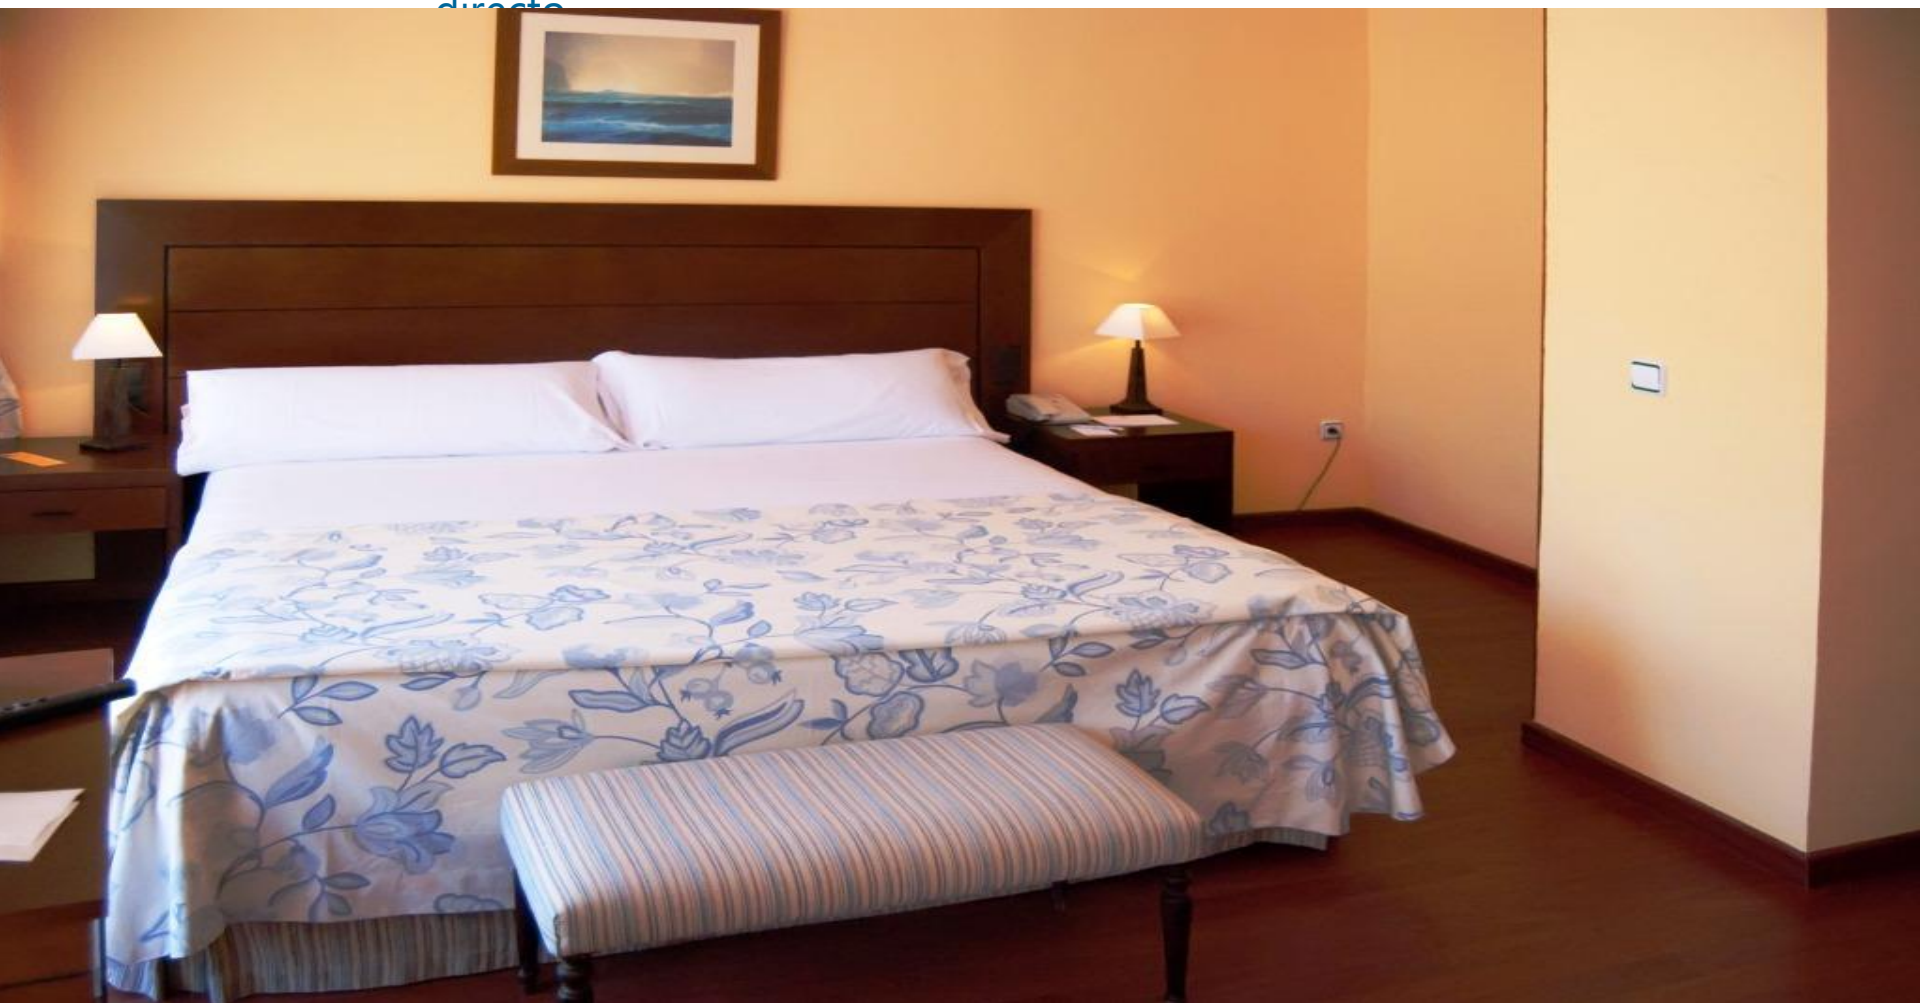

### Habitación Doble

- Aire Acondicionado (Frío y Calor)
- Televisión
- Conexión gratuita a Internet Wifi
- Mesa de Trabajo
- Secador de pelo
- Teléfono Directo
- Espejo de aumento
- Mini-Bar
- Amenities en el baño

# Habitación Superior

Elegante, amplia y luminosa habitación climatizada con cama de 1,50. Dos sillones y mesa escritorio pensado para ofrecerle el espacio perfecto

- Aire Acondicionado (Frío y Calor)
- Televisión
- Conexión gratuita a Internet Wifi
- Mesa de Trabajo
- Secador de pelo
- Teléfono Directo
- Espejo de aumento
- Mini-Bar
- Amenities en el baño

# Habitación Junior Suite

Habitaciones elegantes y luminosas, de más de 25m<sup>2</sup> con pequeño hall de entrada, cama King Size, zona de estudio. Dispone de un amplio baño con ducha aparte y bañera de hidromasaje.

# Habitación Premium

Habitaciones elegantes y luminosas, de más de 25m<sup>2</sup> recién reformadas, con aire moderno y desenfadado. Dispone de un amplio baño con ducha aparte y bañera de hidromasaje.